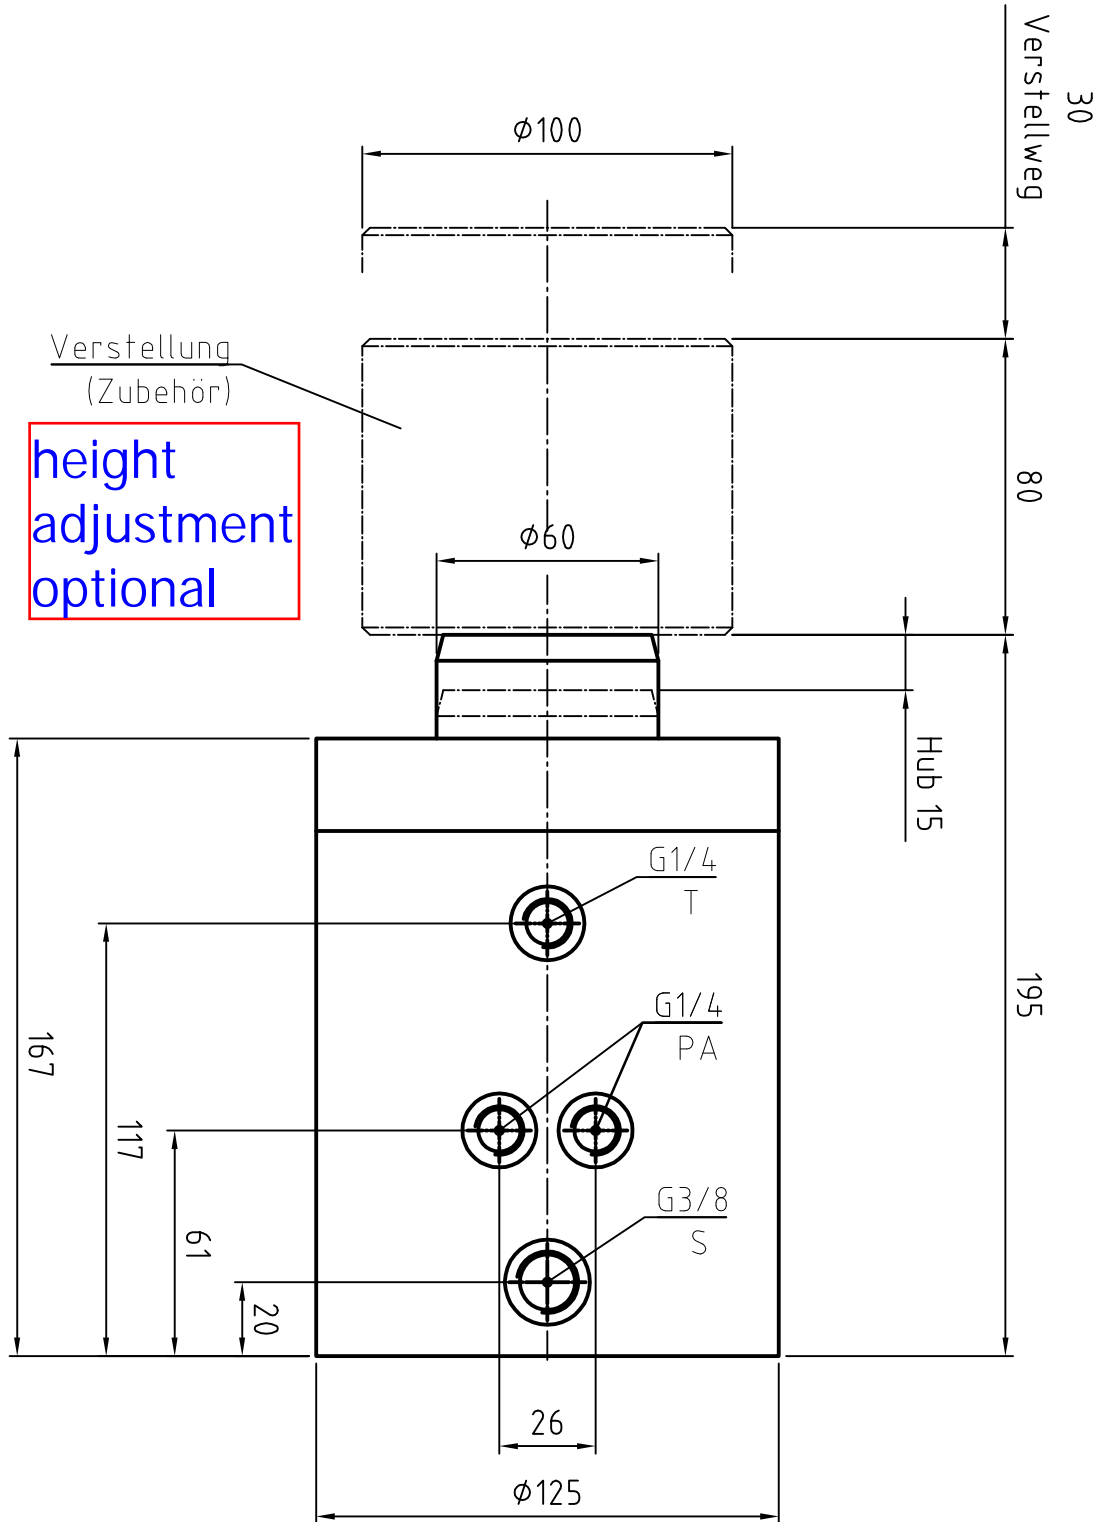

Blanking Shock Damper SHYC-M 35-15

SHYC-() 35-15

M.1178

height adjustment optional

Tank not included

Ausgabe: 10.04.2006 | gez.: TR | gepr.: MM | A. Nr.: Norm | Kunde: HYLATECHNIK Paul Chrubasik GmbH 74358 Ilfeld Postfach 7 Tel.07062/90570 Fax 07062/905757