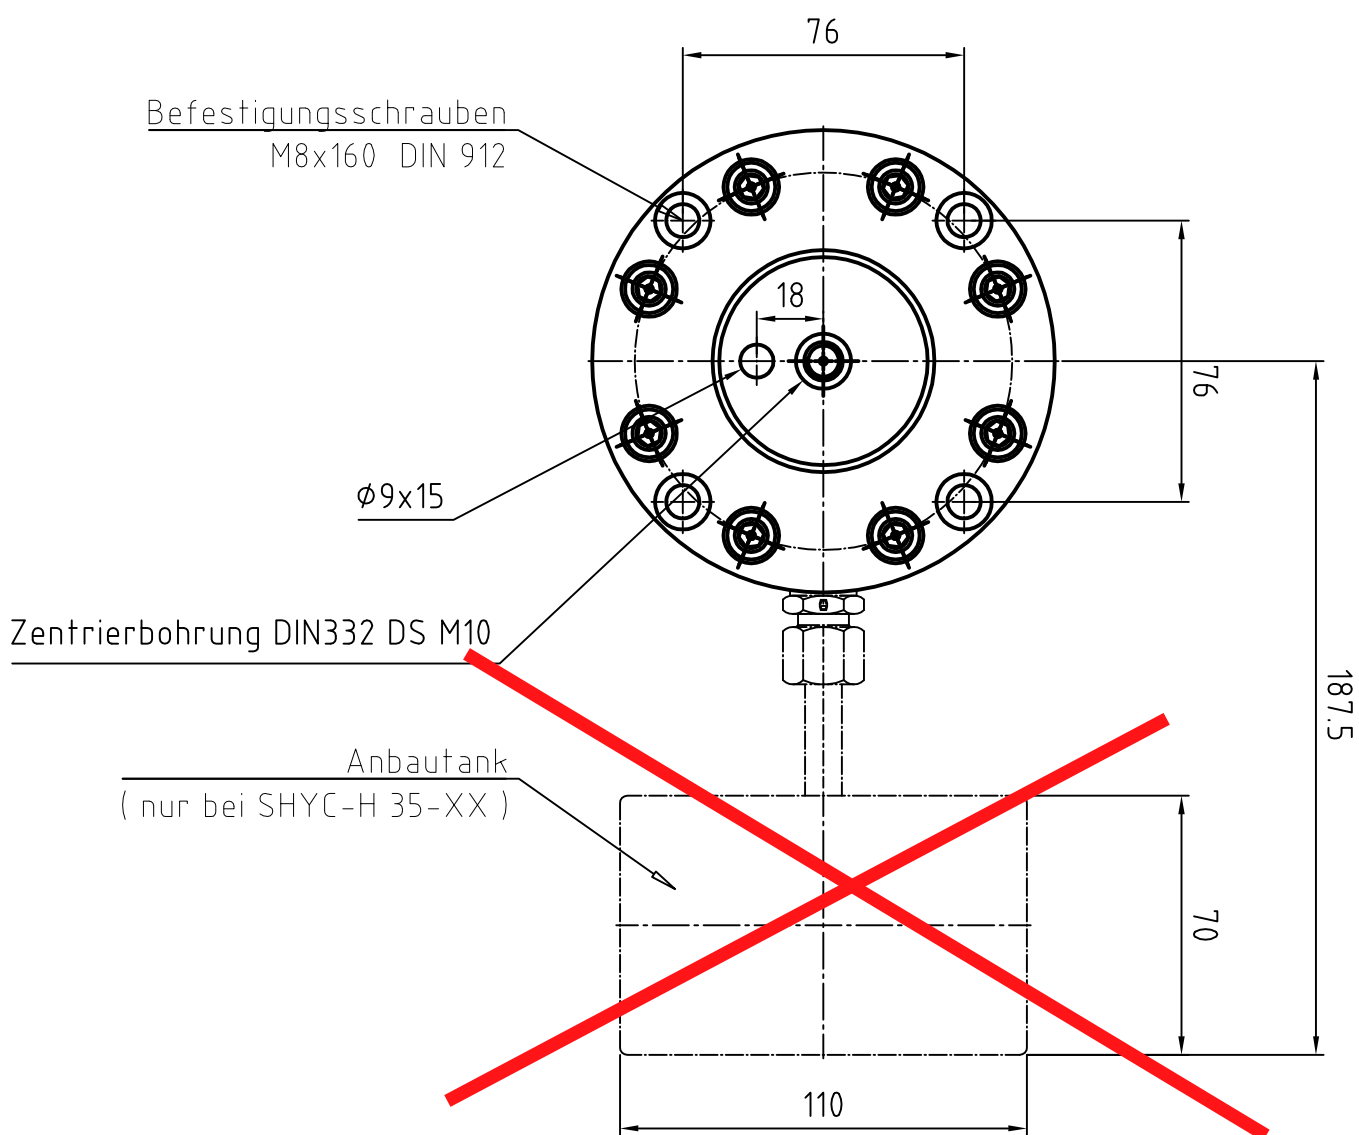

Blanking Shock Damper SHYC-M 35-15

SHYC-() 35-15

M.1178

height adjustment optional

Tank not included

Ausgabe: 10.04.2006 | gez.: TR | gepr.: MM | A. Nr.: Norm | Kunde: HYLATECHNIK Paul Chrubasik GmbH 74358 Ilfeld Postfach 7 Tel.07062/90570 Fax 07062/905757