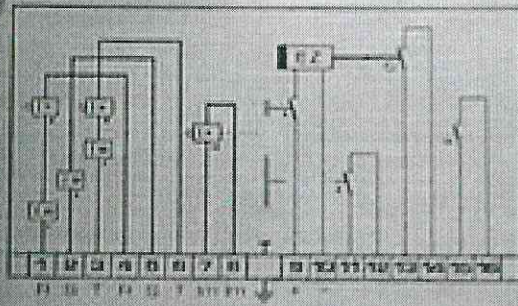

DEMA

R3AS20E
24 VDC

BAĞIMSIZ ASIRI AKIM RÖLESİ

- NOMİNAL AKIM 5A 50Hz
- ASIRI AKIM 45-6 A
- TOPRAK AKIMI 5 - 6 A
- KISA DEVRE 90-60A
- ZAMAN AYARI 0,2-10 S

DEKOD

R3A 500mA 500mA
R3A 500mA 500mA
R3A 500mA 500mA
R3A 500mA 500mA
R3A 500mA 500mA