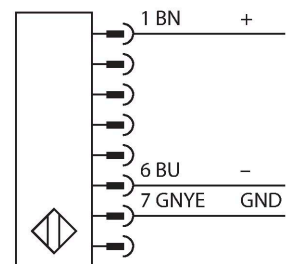

SLSCE30-750Q8

Personenschutz Lichtvorhang – kaskadierbarer Sender

Merkmale

- Stecker M12 x 1, 8-polig
- Kaskadierbar bis 4 Module
- Schutzart IP65
- Einstellung über DIP-Schalter
- Betriebsspannung 24 VDC +/-15%
- Auflösung 30 mm
- Überwachungsfeldhöhe 750 mm
- Bei jedem Gerät sind zwei Haltewinkel EZA-MBK-11 im Lieferumfang enthalten, bei Geräuelängen ab 900 mm ein zusätzlicher Haltewinkel EZA-MBK-12
- Personenschutzart Cat 4, PL e nach EN ISO 13849-1:2008
- Typ 4 nach IEC 61496-1,-2
- SIL 3 nach IEC 61508

Technische Daten

Typ	SLSCE30-750Q8
Ident-No.	3072409
Optische Daten	
Funktion	Lichtvorhang
Lichtart	IR
Wellenlänge	950 nm
Optische Auflösung	30 mm
Reichweite	100...18000 mm
Überwachungsfeldhöhe	750 mm
Anzahl der Strahlen	50
Mit Mutingfunktion	Nein
Scan Code	Einstellbar
Elektrische Daten	
Betriebsspannung	20...28 VDC
Restwelligkeit	< 10 % U _{ss}
DC Bemessungsbetriebsstrom	≤ 100 mA
Kurzschlusschutz	ja
Verpolungsschutz	ja
Ansprechzeit typisch	< 17 ms
Mit Wiederanlaufsperr	Ja
Ausblendung möglich	Ja
Mechanische Daten	
Bauform	Quader, EZ-Screen
Abmessungen	45 x 36 x 821 mm
Gehäusewerkstoff	Metall, AL, Gelber Polyester
Linse	Kunststoff, Acryl
Kaskadierbar	Ja

Anschlussbild

Funktionsprinzip

Der hochauflösende Personenschutz-Sicherheitslichtvorhang besteht aus Sender und Empfänger. Da das System optisch synchronisiert wird, ist keine Verdrahtung zwischen der Sende- und Empfangseinheit erforderlich. Die Sicherheitsschaltausgänge des Empfängers werden direkt mit einem Lastrelais verbunden und bewirken den sofortigen Stopp des gefährlichen Maschinenzyklus. Über die zweikanalige Überwachung des Schaltgerätes und den diversitär redundanten Aufbau, bei dem zwei Prozessoren eine gegenseitige Kontrolle bewirken, wird die Personenschutzart Typ 4 nach IEC 61496 erfüllt.