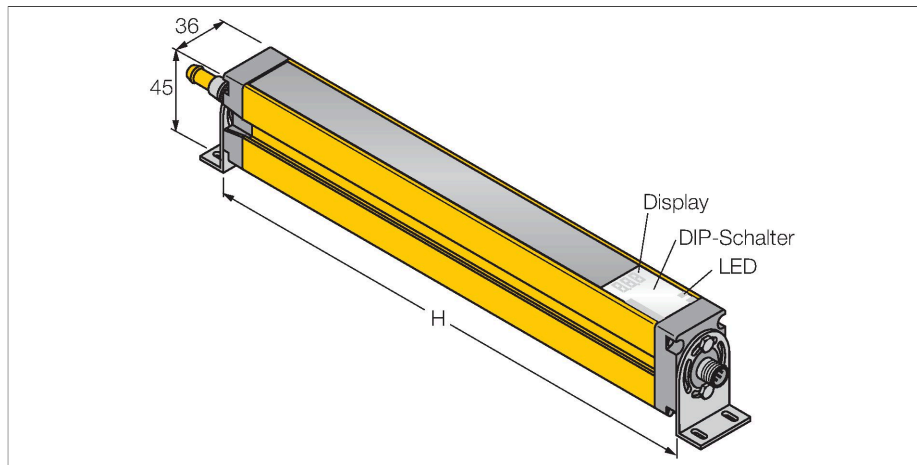

SLSCE30-750Q8

Personenschutz Lichtvorhang – kaskadierbarer Sender

Merkmale

- Stecker M12 x 1, 8-polig
- Kaskadierbar bis 4 Module
- Schutzart IP65
- Einstellung über DIP-Schalter
- Betriebsspannung 24 VDC +/-15%
- Auflösung 30 mm
- Überwachungsfeldhöhe 750 mm
- Bei jedem Gerät sind zwei Haltewinkel EZA-MBK-11 im Lieferumfang enthalten, bei Geräuelängen ab 900 mm ein zusätzlicher Haltewinkel EZA-MBK-12
- Personenschutzart Cat 4, PL e nach EN ISO 13849-1:2008
- Typ 4 nach IEC 61496-1,-2
- SIL 3 nach IEC 61508

Technische Daten

Typ	SLSCE30-750Q8
Ident-No.	3072409
Optische Daten	
Funktion	Lichtvorhang
Lichtart	IR
Wellenlänge	950 nm
Optische Auflösung	30 mm
Reichweite	100...18000 mm
Überwachungsfeldhöhe	750 mm
Anzahl der Strahlen	50
Mit Mutingfunktion	Nein
Scan Code	Einstellbar
Elektrische Daten	
Betriebsspannung	20...28 VDC
Restwelligkeit	< 10 % U _{ss}
DC Bemessungsbetriebsstrom	≤ 100 mA
Kurzschlusschutz	ja
Verpolungsschutz	ja
Ansprechzeit typisch	< 17 ms
Mit Wiederanlaufsperr	Ja
Ausblendung möglich	Ja
Mechanische Daten	
Bauform	Quader, EZ-Screen
Abmessungen	45 x 36 x 821 mm
Gehäusewerkstoff	Metall, AL, Gelber Polyester
Linse	Kunststoff, Acryl
Kaskadierbar	Ja

Anschlussbild

Funktionsprinzip

Der hochauflösende Personenschutz-Sicherheitslichtvorhang besteht aus Sender und Empfänger. Da das System optisch synchronisiert wird, ist keine Verdrahtung zwischen der Sende- und Empfangseinheit erforderlich. Die Sicherheitsschaltausgänge des Empfängers werden direkt mit einem Lastrelais verbunden und bewirken den sofortigen Stopp des gefährlichen Maschinenzyklus. Über die zweikanalige Überwachung des Schaltgerätes und den diversitär redundanten Aufbau, bei dem zwei Prozessoren eine gegenseitige Kontrolle bewirken, wird die Personenschutzart Typ 4 nach IEC 61496 erfüllt.