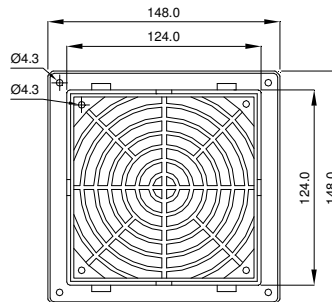

# GV 250

<b>Technische Daten / Technical data:</b>	
Temperaturbereich Temperature range	-20...+65°C
Farben colours	RAL 7035 (Standard), RAL 7032
Schutzart Degree of protection	IP 54 mit P15/350S IP 54 with P15/350S
	IP 55 mit Z-Line Filter und Streckmetall, UV-beständiges Frontgitter IP 55 with Z-Line Filter and expanded metal, UV-resistant front grille
Zulassung Approval	UL, CE