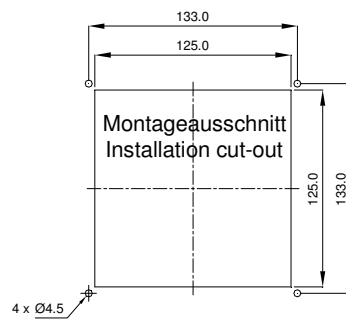

# GV 250

<b>Technische Daten / Technical data:</b>	
Temperaturbereich Temperature range	-20...+65°C
Farben colours	RAL 7035 (Standard), RAL 7032
Schutzart Degree of protection	IP 54 mit P15/350S IP 54 with P15/350S
	IP 55 mit Z-Line Filter und Streckmetall, UV-beständiges Frontgitter IP 55 with Z-Line Filter and expanded metal, UV-resistant front grille
Zulassung Approval	UL, CE