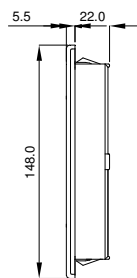

# GV 250

<b>Technische Daten / Technical data:</b>	
Temperaturbereich Temperature range	-20...+65°C
Farben colours	RAL 7035 (Standard), RAL 7032
Schutzart Degree of protection	IP 54 mit P15/350S IP 54 with P15/350S
	IP 55 mit Z-Line Filter und Streckmetall, UV-beständiges Frontgitter IP 55 with Z-Line Filter and expanded metal, UV-resistant front grille
Zulassung Approval	UL, CE