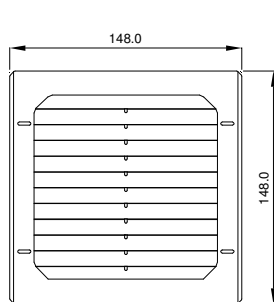

# GV 250

<b>Technische Daten / Technical data:</b>	
Temperaturbereich Temperature range	-20...+65°C
Farben colours	RAL 7035 (Standard), RAL 7032
Schutzart Degree of protection	IP 54 mit P15/350S IP 54 with P15/350S
	IP 55 mit Z-Line Filter und Streckmetall, UV-beständiges Frontgitter IP 55 with Z-Line Filter and expanded metal, UV-resistant front grille
Zulassung Approval	UL, CE